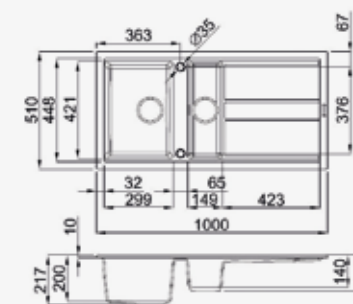

Reversible sink

● BLACK METALTEK

○ WHITE GRANITEK

● LIGHT GREY METALTEK

**BEST**

475  
 Cabinet 600 mm  
 Depth 200 + 140 mm  
 Size bowl dimension 299 x 421 + 149 x 421 mm  
 Total dimensions 1000 x 510 mm