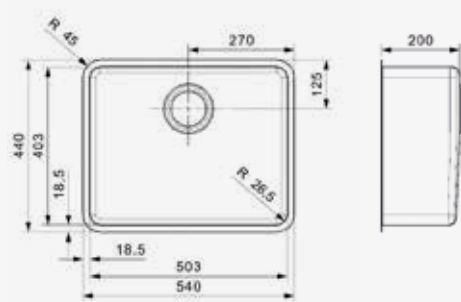

**OHIO**  
**18X40 JET BLACK**  
 Cabinet 400 mm  
 Depth 145 mm  
 Size bowl dimension 183 x 403 mm  
 Total dimensions 220 x 440 mm

**OHIO**  
**40X40 JET BLACK**  
 Cabinet 450 mm  
 Depth 180 mm  
 Size bowl dimension 403 x 403 mm  
 Total dimensions 440 x 440 mm

**OHIO**  
**40X40 MIDNIGHT SKY**  
 Cabinet 450 mm  
 Depth 180 mm  
 Size bowl dimension 403 x 403 mm  
 Total dimensions 440 x 440 mm

**OHIO**  
**50X40 MIDNIGHT SKY**  
 Cabinet 600 mm  
 Depth 200 mm  
 Size bowl dimension 503 x 403 mm  
 Total dimensions 540 x 440 mm

**OHIO**

**40X40 JET BLACK TAPWING**

Cabinet 450 mm  
Depth 180 mm  
Size bowl dimension 403 x 403 mm  
Total dimensions 440 x 510 mm

**OHIO**

**50X40 JET BLACK**

Cabinet 600 mm  
Depth 200 mm  
Size bowl dimension 503 x 403 mm  
Total dimensions 540 x 440 mm

**OHIO**

**50X40 JET BLACK TAPWING**

Cabinet 600 mm  
Depth 200 mm  
Size bowl dimension 503 x 403 mm  
Total dimensions 540 x 510 mm

**OHIO**

**80X42 JET BLACK**

Cabinet 900 mm  
Depth 220 mm  
Size bowl dimension 803 x 423 mm  
Total dimensions 840 x 460 mm