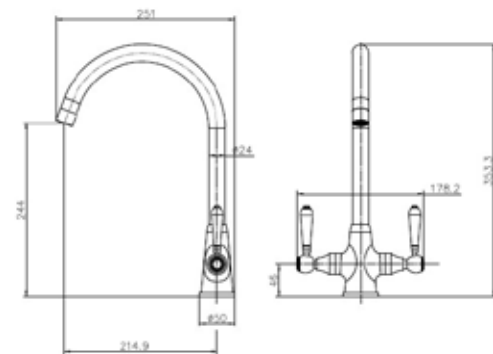

**MARTA CH**

Chrome  
0.5 - 5.0 bar

**ELBE BN II**

Brushed nickel with white ceramic handles  
0.5 - 6.0 bar

**MESA CH**

Chrome  
0.5 - 5.0 bar

**ELBE CH II**

Chrome with white ceramic handles  
0.5 - 6.0 bar