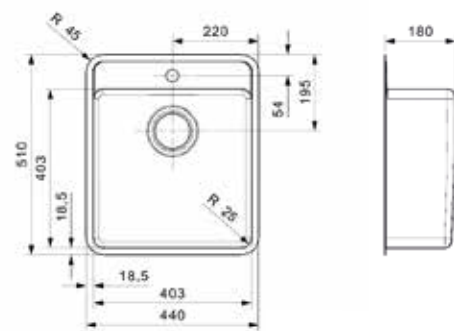

**OHIO**  
**40X40 MIDNIGHT SKY**  
 Cabinet 450 mm  
 Depth 180 mm  
 Size bowl dimension 403 x 403 mm  
 Total dimensions 440 x 440 mm

**OHIO**  
**50X40 MIDNIGHT SKY**  
 Cabinet 600 mm  
 Depth 200 mm  
 Size bowl dimension 503 x 403 mm  
 Total dimensions 540 x 440 mm

**OHIO**

**40X40 JET BLACK TAPWING**

Cabinet 450 mm  
Depth 180 mm  
Size bowl dimension 403 x 403 mm  
Total dimensions 440 x 510 mm

**OHIO**

**50X40 JET BLACK**

Cabinet 600 mm  
Depth 200 mm  
Size bowl dimension 503 x 403 mm  
Total dimensions 540 x 440 mm

**OHIO**

**50X40 JET BLACK TAPWING**

Cabinet 600 mm  
Depth 200 mm  
Size bowl dimension 503 x 403 mm  
Total dimensions 540 x 510 mm

**OHIO**

**80X42 JET BLACK**

Cabinet 900 mm  
Depth 220 mm  
Size bowl dimension 803 x 423 mm  
Total dimensions 840 x 460 mm