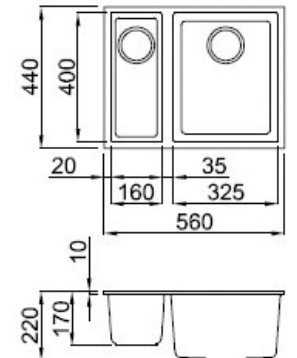

QUADRA

150
Cabinet 600 mm
Depth 170 + 220 mm
Size bowl dimension 160 x 400 + 325 x 400 mm
Total dimensions 560 x 440 mm