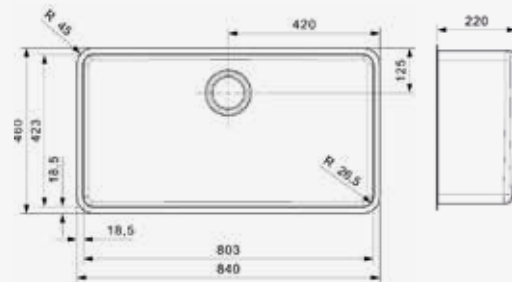

**OHIO**

**40X40 JET BLACK TAPWING**

Cabinet 450 mm  
Depth 180 mm  
Size bowl dimension 403 x 403 mm  
Total dimensions 440 x 510 mm

**OHIO**

**50X40 JET BLACK**

Cabinet 600 mm  
Depth 200 mm  
Size bowl dimension 503 x 403 mm  
Total dimensions 540 x 440 mm

**OHIO**

**50X40 JET BLACK TAPWING**

Cabinet 600 mm  
Depth 200 mm  
Size bowl dimension 503 x 403 mm  
Total dimensions 540 x 510 mm

**OHIO**

**80X42 JET BLACK**

Cabinet 900 mm  
Depth 220 mm  
Size bowl dimension 803 x 423 mm  
Total dimensions 840 x 460 mm