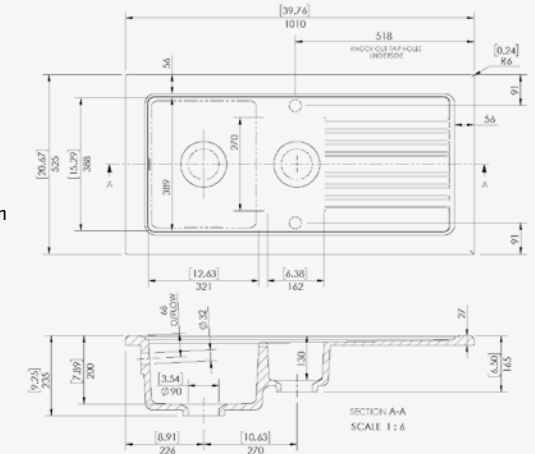

**RL301 CW**

Cabinet	600 mm
Depth	223 + 165 mm
Size bowl dimension	327 x 413 + 161 x 272 mm
Total dimensions	1010 x 525 mm

Reversible sink

**RL304 CW**

Cabinet	600 mm
Depth	227 mm
Size bowl dimension	447 x 408 mm
Total dimensions	1015 x 525 mm