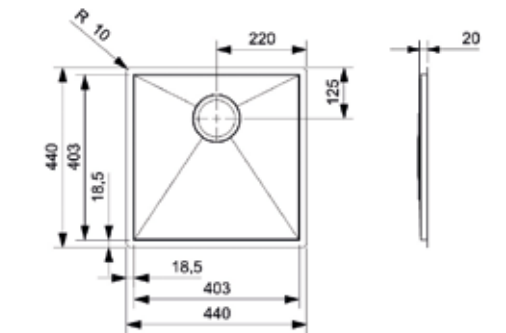

ONTARIO 40X40 BOTTOM

Depth 20 mm
Size 440 x 440 mm