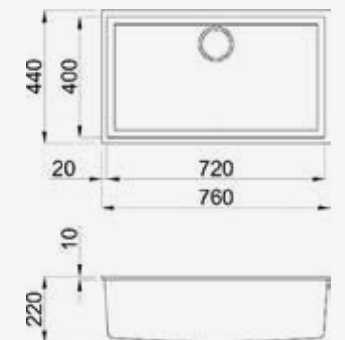

QUADRA COLLECTION

A MINIMALISTIC SINK COLLECTION WHICH, DUE TO ITS SIMPLICITY, SUCCEEDS TO HIGHLIGHT ITS MODERN AND CLEAN SHAPES.

QUADRA

105
Cabinet 600 mm
Depth 220 mm
Size bowl dimension 500 x 400 mm
Total dimensions 540 x 440 mm

- BLACK METALTEK
- WHITE GRANITEK
- TITANIUM METALTEK
- CREAM GRANITEK

QUADRA

130
Cabinet 800 mm
Depth 220 mm
Size bowl dimension 720 x 400 mm
Total dimensions 760 x 440 mm

- BLACK METALTEK
- WHITE GRANITEK
- TITANIUM METALTEK

QUADRA

50
Cabinet 300 mm
Depth 170 mm
Size bowl dimension 160 x 400 mm
Total dimensions 200 x 440 mm

- BLACK METALTEK
- WHITE GRANITEK
- TITANIUM METALTEK
- CREAM GRANITEK

QUADRA

150
Cabinet 600 mm
Depth 170 + 220 mm
Size bowl dimension 160 x 400 + 325 x 400 mm
Total dimensions 560 x 440 mm

- BLACK METALTEK
- WHITE GRANITEK
- TITANIUM METALTEK

QUADRA

100
Cabinet 450 mm
Depth 220 mm
Size bowl dimension 340 x 400 mm
Total dimensions 380 x 440 mm

- BLACK METALTEK
- WHITE GRANITEK
- TITANIUM METALTEK
- CREAM GRANITEK

QUADRA

150 TAPWING
Cabinet 600 mm
Depth 170 + 220 mm
Size bowl dimension 160 x 400 + 325 x 400 mm
Total dimensions 590 x 500 mm

- BLACK METALTEK