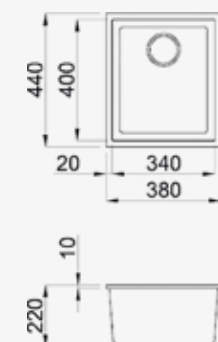

QUADRA

100
Cabinet 450 mm
Depth 220 mm
Size bowl dimension 340 x 400 mm
Total dimensions 380 x 440 mm

- BLACK METALTEK
- WHITE GRANITEK
- TITANIUM METALTEK
- CREAM GRANITEK