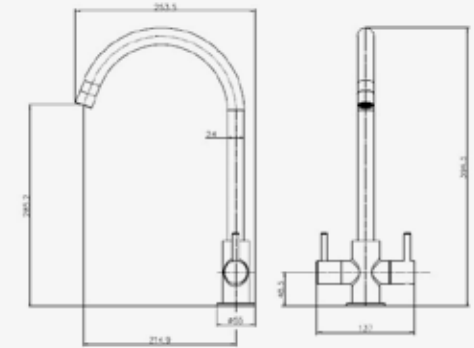

GENESIS CH II

Chrome
0.5 - 6.0 bar