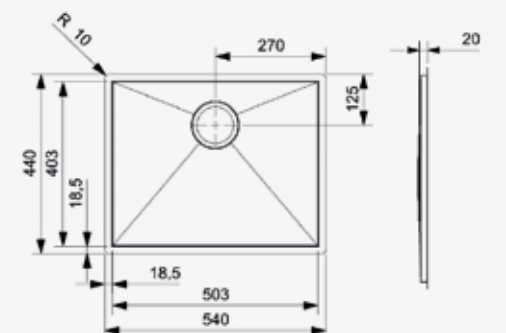

ONTARIO 50X40 BOTTOM

Depth 20 mm
Size 540 x 440 mm