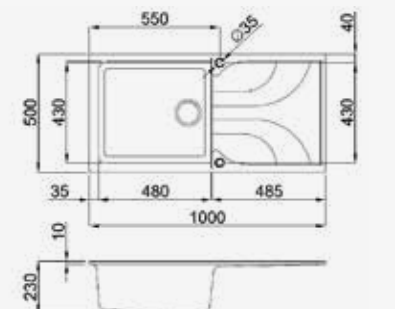

- BLACK METALTEK
- WHITE GRANITEK
- TITANIUM METALTEK
- CREAM GRANITEK