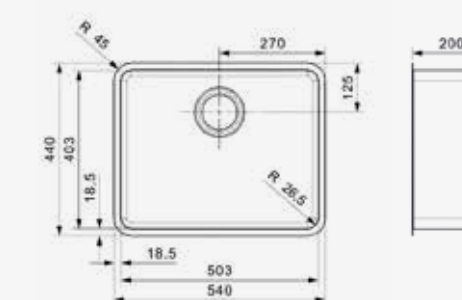

**OHIO**  
**18X40 JET BLACK**  
 Cabinet 400 mm  
 Depth 145 mm  
 Size bowl dimension 183 x 403 mm  
 Total dimensions 220 x 440 mm

**OHIO**  
**40X40 JET BLACK**  
 Cabinet 450 mm  
 Depth 180 mm  
 Size bowl dimension 403 x 403 mm  
 Total dimensions 440 x 440 mm

**OHIO**  
**40X40 MIDNIGHT SKY**  
 Cabinet 450 mm  
 Depth 180 mm  
 Size bowl dimension 403 x 403 mm  
 Total dimensions 440 x 440 mm

**OHIO**  
**50X40 MIDNIGHT SKY**  
 Cabinet 600 mm  
 Depth 200 mm  
 Size bowl dimension 503 x 403 mm  
 Total dimensions 540 x 440 mm