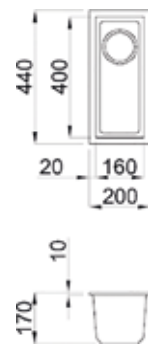

QUADRA

50
Cabinet 300 mm
Depth 170 mm
Size bowl dimension 160 x 400 mm
Total dimensions 200 x 440 mm

- BLACK METALTEK
- WHITE GRANITEK
- TITANIUM METALTEK
- CREAM GRANITEK