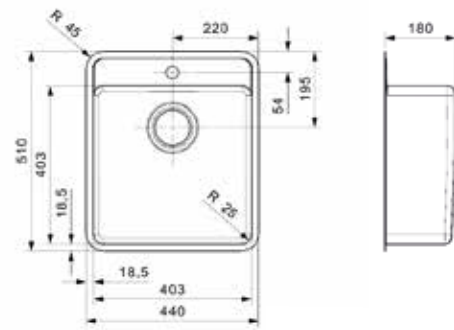

**OHIO**  
**18X40 JET BLACK**  
 Cabinet 400 mm  
 Depth 145 mm  
 Size bowl dimension 183 x 403 mm  
 Total dimensions 220 x 440 mm

**OHIO**  
**40X40 JET BLACK**  
 Cabinet 450 mm  
 Depth 180 mm  
 Size bowl dimension 403 x 403 mm  
 Total dimensions 440 x 440 mm

**OHIO**  
**40X40 MIDNIGHT SKY**  
 Cabinet 450 mm  
 Depth 180 mm  
 Size bowl dimension 403 x 403 mm  
 Total dimensions 440 x 440 mm

**OHIO**  
**50X40 MIDNIGHT SKY**  
 Cabinet 600 mm  
 Depth 200 mm  
 Size bowl dimension 503 x 403 mm  
 Total dimensions 540 x 440 mm

**OHIO**

**40X40 JET BLACK TAPWING**

Cabinet 450 mm  
Depth 180 mm  
Size bowl dimension 403 x 403 mm  
Total dimensions 440 x 510 mm

**OHIO**

**50X40 JET BLACK**

Cabinet 600 mm  
Depth 200 mm  
Size bowl dimension 503 x 403 mm  
Total dimensions 540 x 440 mm