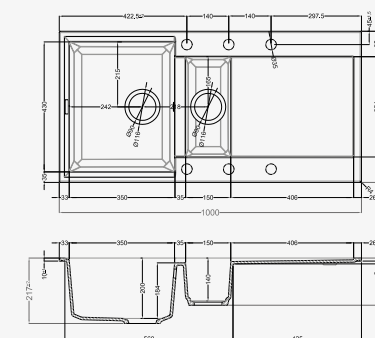

EASY

475
Cabinet 600 mm
Depth 200 + 140 mm
Size bowl dimension 350 x 430 + 150 x 324 mm
Total dimensions 1000 x 500 mm

● BLACK METALTEK   ○ WHITE GRANITEK   ● TITANIUM METALTEK