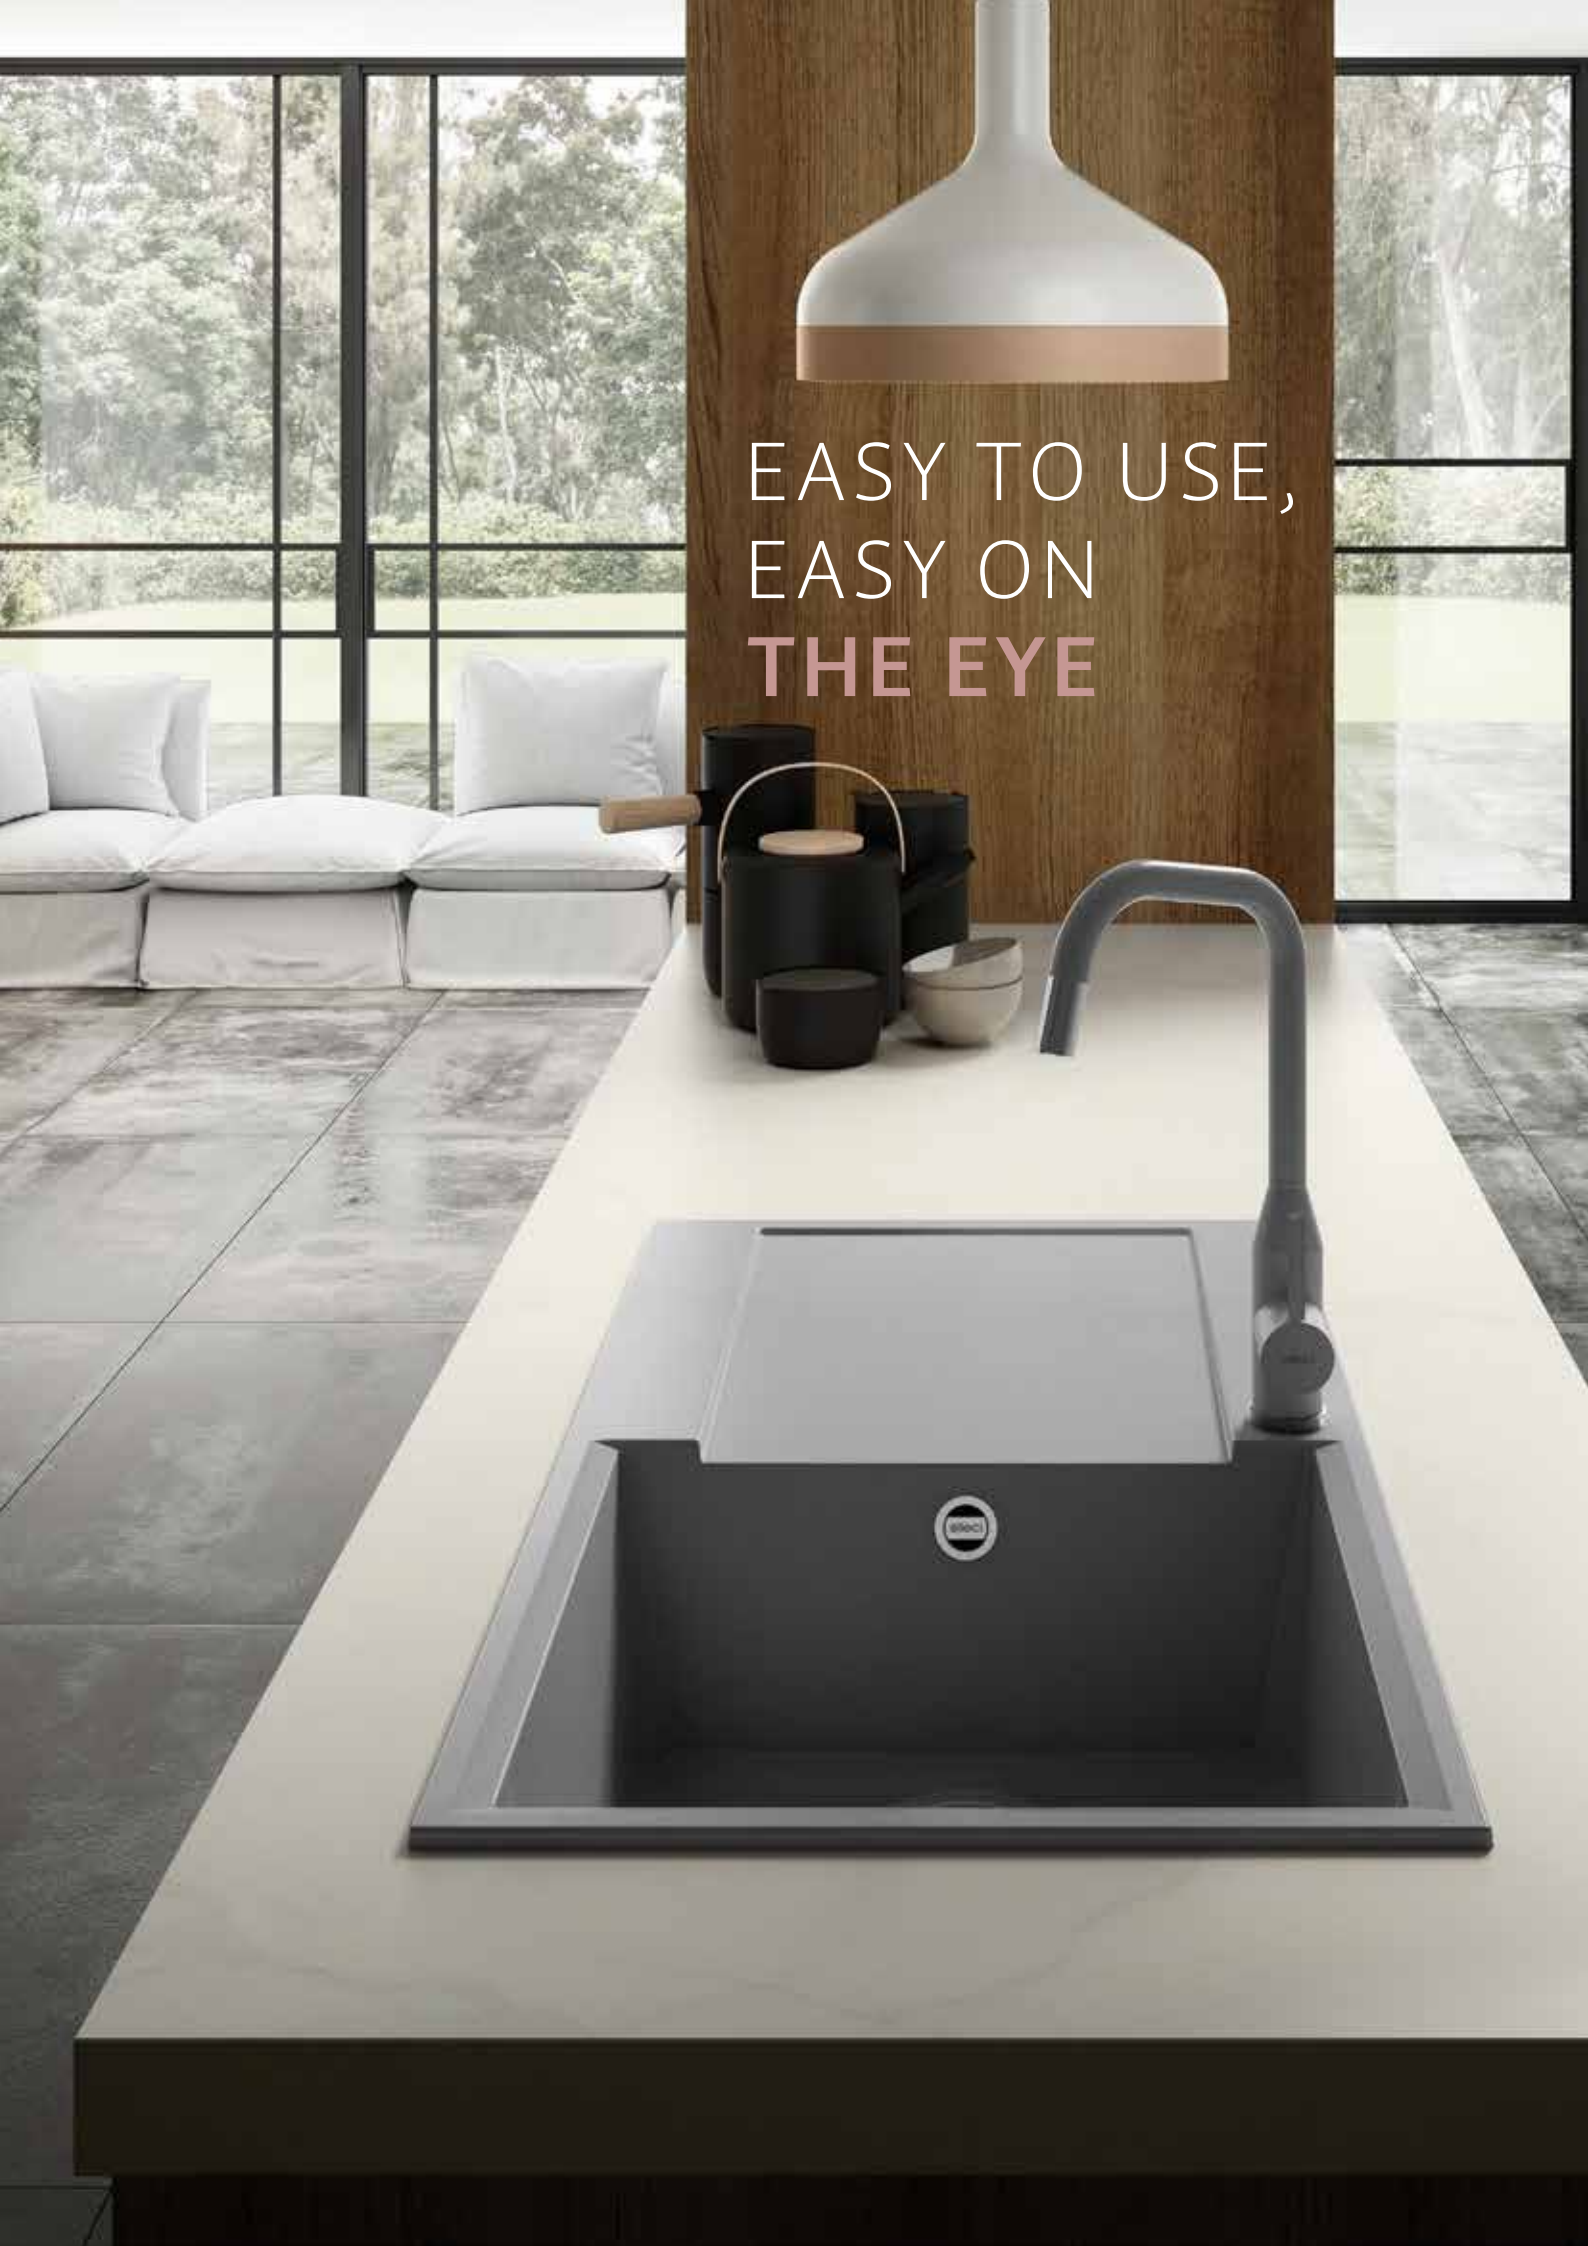

Reversible sink

**EGO**

475  
 Cabinet 600 mm  
 Depth 230 + 170 mm  
 Size bowl dimension 330 x 430 + 140 x 430 mm  
 Total dimensions 1000 x 500 mm

- BLACK METALTEK
- WHITE GRANITEK
- TITANIUM METALTEK
- CREAM GRANITEK

Reversible sink

**EGO**

480  
 Cabinet 600 mm  
 Depth 230 mm  
 Size bowl dimension 480 x 430 mm  
 Total dimensions 1000 x 500 mm

- BLACK METALTEK
- WHITE GRANITEK
- TITANIUM METALTEK
- CREAM GRANITEK

EASY TO USE,  
EASY ON  
THE EYE