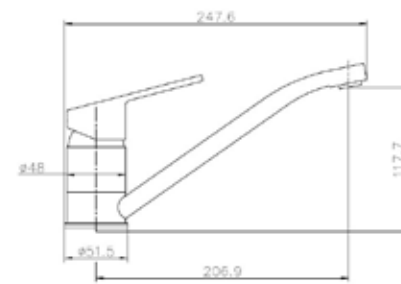

DANIA CH II

Chrome
0.3 - 5.0 bar

MARTA CH

Chrome
0.5 - 5.0 bar