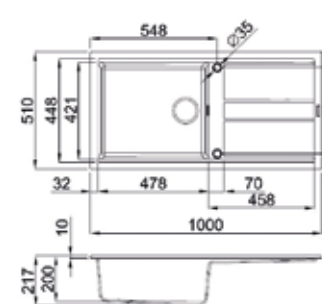

Reversible sink

● BLACK METALTEK

○ WHITE GRANITEK

● LIGHT GREY METALTEK

**BEST**

480  
 Cabinet 600 mm  
 Depth 200 mm  
 Size bowl dimension 478 x 421 mm  
 Total dimensions 1000 x 510 mm

Reversible sink

● BLACK METALTEK