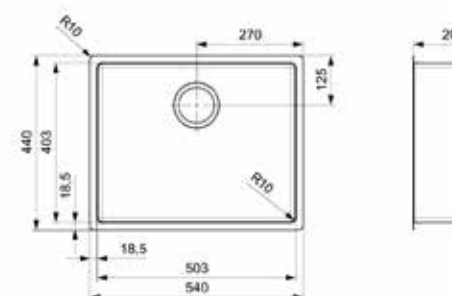

NEW YORK

72X40 JET BLACK

Cabinet 800 mm
Depth 220 mm
Size bowl dimension 723 x 403 mm
Total dimensions 760 x 440 mm

10 mm radius