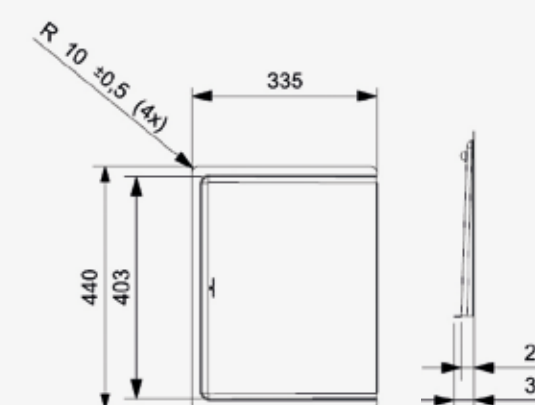

**ASPEN**

Depth  
Size  
23 mm  
335 x 440 mm