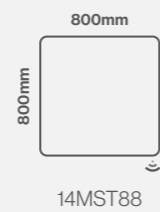

Portrait Fitting Only