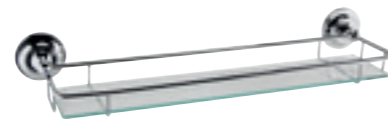

**STORAGE & TOWEL RAILS**

1 YEAR GUARANTEE

**Shower Tidy**  
LH316 **£177.00**

**Deep Corner Basket**  
LL306 **£63.00**

**Gallery Shelf**  
LH305 **£106.00**

**3 Tier Towel Rack**  
260mm x 612mm  
x 247mm  
LA380 **£215.00**