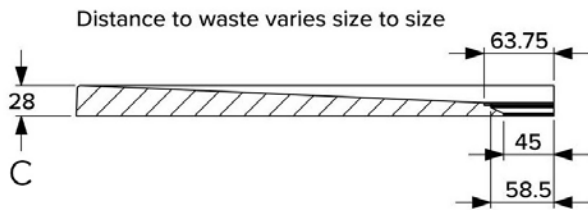

Natural Stone Effect Shower Trays

Size (mm)	A	B	C	D	E
1200x700	1200	700	28	450	450
1200x800	1200	800	28	450	450
1200x900	1200	900	28	450	450
1400x700	1400	700	28	450	450
1400x800	1400	800	28	450	450
1400x900	1400	900	28	450	450
1600 x 700	1600	700	28	550	350
1600 x 800	1600	800	28	550	400
1600 x 900	1600	900	28	550	450
1700 x 700	1700	700	28	550	350
1700 x 800	1700	800	28	550	400
1700 x 900	1700	900	28	550	450