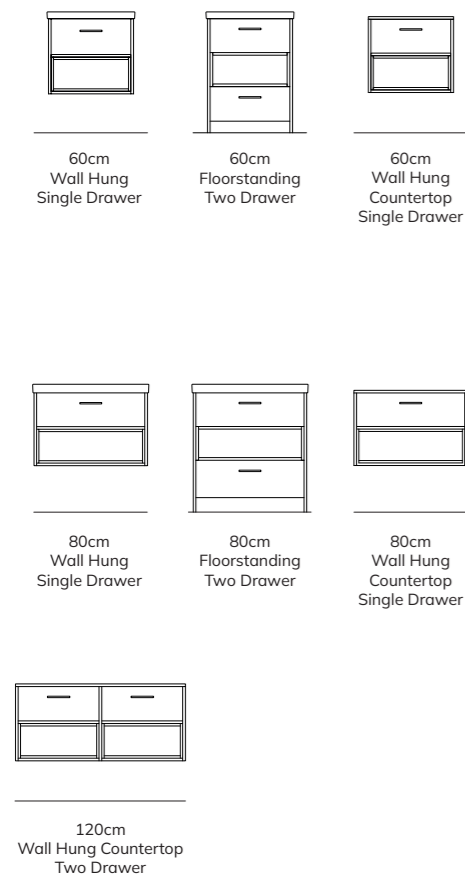

Unit Options